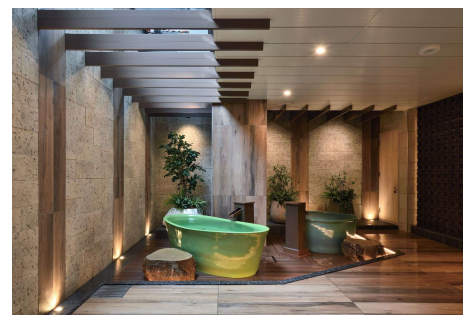

Conversion コンバージョン

KBA

コンバージョンから生まれる新たな可能性

多種多様な既存施設用途に様々な創造を