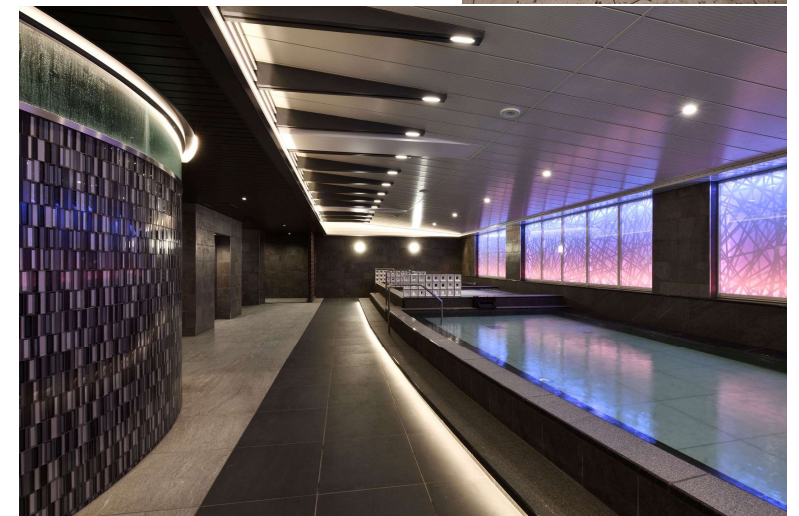

# Conversion コンバージョン

KBA

物件名 アルペンドルフ白樺

発注者 東京都情報サービス産業健康保険組合

完成 2023年

工事内容 既存 室内ゴルフ施設から  
スパ施設へのコンバージョン

コンバージョン前、既存建物の地下は室内ゴルフ施設として利用