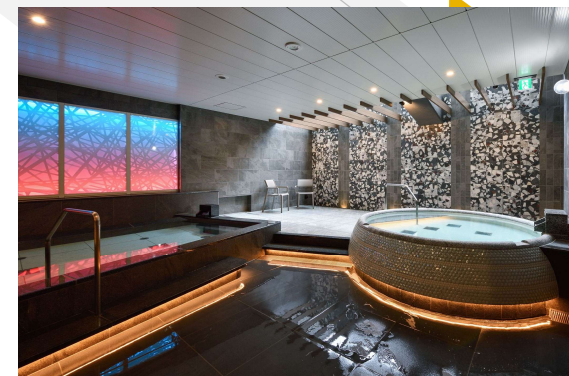

Conversion コンバージョン

KBA

コンバージョンから生まれる新たな可能性

多種多様な既存施設用途に様々な創造を