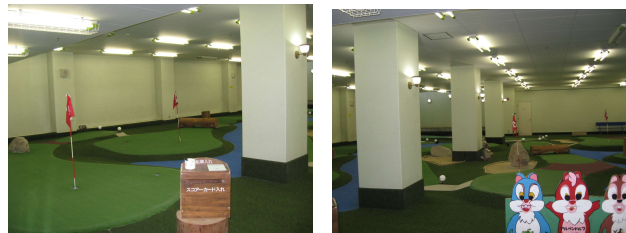

# Conversion コンバージョン

KBA

物件名 アルペンドルフ白樺

発注者 東京都情報サービス産業健康保険組合

完成 2023年

工事内容 既存 室内ゴルフ施設から  
スパ施設へのコンバージョン

コンバージョン前、既存建物の地下は室内ゴルフ施設として利用