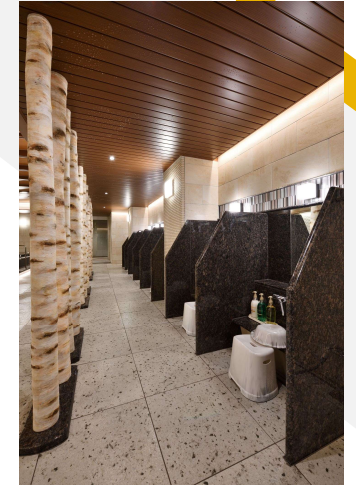

Conversion コンバージョン

KBA